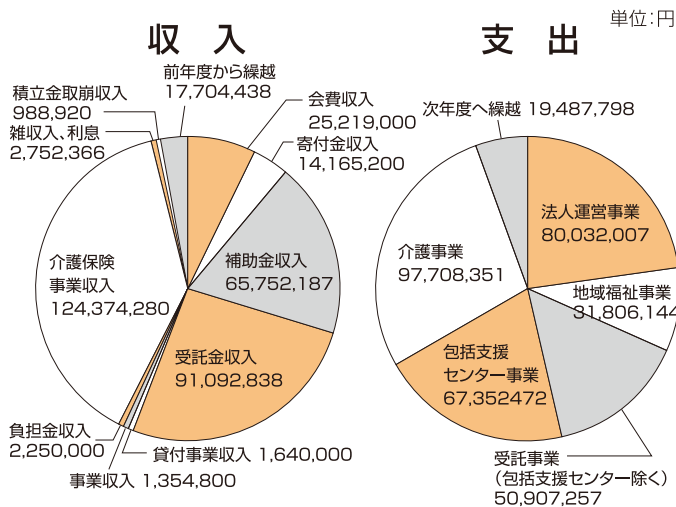

## 1 法人運営事業

- 会議・委員会の開催
  - ・正副会長会(6回) 理事会(8回) 評議員会(3回) 監査会
  - ・評議員選任・解任委員会、介護事業検討委員会
- 災害ボランティアセンターへの職員派遣
  - ・熊本地震(熊本県御船町)1名、鳥取県中部地震(倉吉市)26回 延べ50名
- 社協だより発行・ホームページの更新
- 社会福祉大会、精霊会・流灯会、福祉のつどい、余芸大会の開催
- 顕彰の実施

## 2 地域福祉活動事業

- 地域支援事業
  - ・地区版地域福祉活動計画の取組支援(18回)
  - ・住民の支え愛マップづくり活動(援助回数2回)
  - ・要援護者地域生活支援活動
- 小地域ネットワーク活動
  - ・在宅福祉員数(829人)見守り・援助活動の実施(2977人)
  - ・給食サービス活動の実施(244回延べ13,076人)
  - ・おせち料理、クリスマス料理(2,810人)
  - ・ふれあい・いきいきサロン支援(155サロン)
  - ・在宅福祉員代表者連絡会及び研修会開催
- 地区社会福祉協議会活動支援事業
- ボランティア活動、福祉教育
  - ・ボランティアの育成、支援(98団体、個人322人) 相談(169件)・コーディネート(43件)
  - ・ボランティア講座、ミニぼらんていあ祭の開催
  - ・情報誌「月刊ぼらんていあ情報」の発行
  - ・ボランティア体験事業(参加者132人)
  - ・福祉教育推進校助成(市内37全小・中・特別支援学校)
- お祝い、激励事業
  - ・米寿祝い(910人)・金婚・ダイヤモンド婚祝い(411組) 交通遺児激励金
- 福祉バス運行事業(運行回数472回 延べ利用者9,210人)
- 募金・福祉団体の事務局運営、育成支援

## 3 生活支援・総合相談事業

- 生活困窮者自立支援事業
  - ・自立相談支援事業(相談件数226件、アウトリーチ・同行支援実績188件)
- フードパートナー事業(支援件数25件、食品・食材提供378品)
- 日常生活自立支援事業(利用者82名、相談件数3,492件)
- ふれあい総合相談事業の実施
  - (法律相談件数96件、一般相談件数295件)
- 生活福祉資金貸付(30件)、たすけあい金行貸付(78件)
- 地域包括支援センター事業(相談件数22,067件)
- ファミリー・サポート・センター事業
  - (会員数1,067人・活動回数2,660回)
  - ・アドバイザー、サブリーダー連絡調整会(10回)
  - ・依頼会員登録説明会(62回 新規登録者99人)
  - ・援助会員養成講習会(2回 新規登録者13人)

## 4 介護事業

- 通所介護事業(中央デイサービスセンター、よどえ通所介護事業所)延べ利用者9,357人

**収支決算 決算額 347,294,029円**