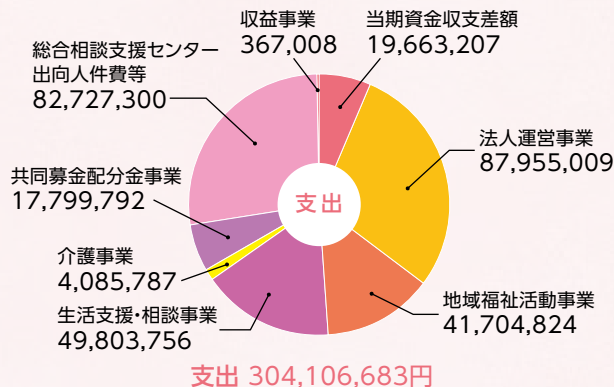

令和4年度 事業報告

米子市社会福祉協議会では、誰もが自分らしく安心して暮らせる福祉のまちづくりを目指し、様々な業務を通して地域福祉の推進に取り組みました。

1. 法人運営事業

- 会の運営（理事会・評議員会）
- 社協だより・ホームページによる情報発信
- 顕彰の実施

2. 地域福祉活動事業

- 地域支援事業
  - 福祉のまちづくりプラン（地区版地域福祉活動計画）取組支援
  - 住民の支え愛地域づくり推進事業
- 小地域ネットワーク活動
  - 在宅福祉員による見守り援助活動の実施
  - ふれあい・いきいきサロン活動支援
  - 支え愛マップづくり活動支援
- 地区社会福祉協議会活動支援事業
- 地域福祉活動計画の推進
- ボランティア活動、福祉教育
  - ボランティアの育成、相談、コーディネート
  - ボランティア入門講座・レクリエーション講座
  - 情報誌「ぼらんていあ情報」の発行
  - ボランティア体験事業 ● 介護支援ボランティア事業
  - 福祉教育推進校助成
- 福祉バス運行事業
- 募金・福祉団体の事務局運営、活動支援

3. 生活支援・総合相談事業

- 生活困窮者自立支援事業
- フードパートナー事業
- 日常生活自立支援事業
- ふれあい総合相談事業
- 生活福祉資金、たすけあい金貸付事業
- ファミリー・サポート・センター事業
- 交通遺児福祉事業

4. 福祉の地域づくり収益事業

- 米子市内の小中学校へ本を贈ろうプロジェクト

令和4年度 決算の概要

単位:円

新役員を紹介します

令和5年6月29日任期満了による役員改選を行い、次の皆さんに新役員に就任いただきました。誰もが安心して暮らせるまちづくりを目指し、役職員とともに取り組みまいります。

役職	氏名	団体等	役職	氏名	団体等	役職	氏名	団体等
会長	田 後 良 文	春日地区社会福祉協議会長	理事	谷 村 彰 男	福生西地区社会福祉協議会長	理事	矢 末 誠	米子市公民館連合会代表
副会長	田 邊 忠 雄	米子市自治連合会長	〃	足 立 新 治	夜見地区社会福祉協議会長	〃	角 喜 美 江	社会福祉法人遊歩理事長
〃	辻 敏 郎	地区社会福祉協議会長連絡会会長	〃	王 島 茂	淀江地区社会福祉協議会長	〃	遠 藤 良 子	米子更生保護女性会代表
〃	西 井 通	米子市民生児童委員協議会会長	〃	新 見 博 士	住吉地区自治連合会長	常務理事	政 木 人 巳	米子市社会福祉協議会事務局長
理事	八 幡 廣 子	啓成地区社会福祉協議会長	〃	加 藤 朗	加茂地区自治連合会長	監事	佐 藤 幸 人	成実地区社会福祉協議会長
〃	手 島 仁 美	就将地区社会福祉協議会長	〃	西 尾 陸 夫	彦名地区自治連合会長	〃	松 本 眞	学識経験者
〃	坪 倉 幹 人	河崎地区社会福祉協議会長	〃	依 俊 一	巖地区自治連合会長			

尚、評議員は本会ホームページ「社会福祉協議会とは」⇒公表書類⇒評議員名簿をご覧ください。