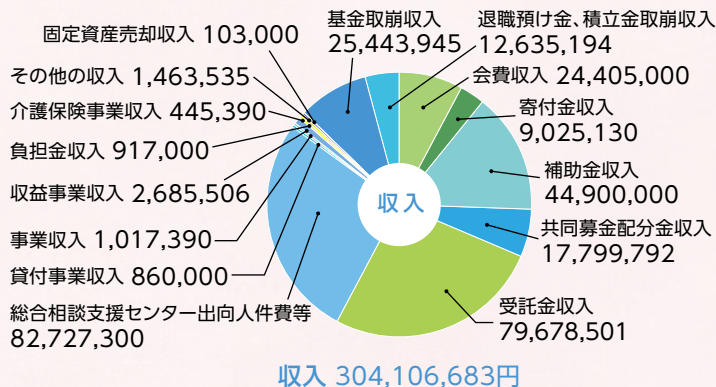

令和4年度 事業報告

米子市社会福祉協議会では、誰もが自分らしく安心して暮らせる福祉のまちづくりを目指し、様々な業務を通して地域福祉の推進に取り組みました。

1. 法人運営事業

- 会の運営（理事会・評議員会）
- 社協だより・ホームページによる情報発信
- 顕彰の実施

2. 地域福祉活動事業

- 地域支援事業
  - 福祉のまちづくりプラン（地区版地域福祉活動計画）取組支援
  - 住民の支え愛地域づくり推進事業
- 小地域ネットワーク活動
  - 在宅福祉員による見守り援助活動の実施
  - ふれあい・いきいきサロン活動支援
  - 支え愛マップづくり活動支援
- 地区社会福祉協議会活動支援事業
- 地域福祉活動計画の推進
- ボランティア活動、福祉教育
  - ボランティアの育成、相談、コーディネート
  - ボランティア入門講座・レクリエーション講座
  - 情報誌「ぼらんていあ情報」の発行
  - ボランティア体験事業 ● 介護支援ボランティア事業
  - 福祉教育推進校助成
- 福祉バス運行事業
- 募金・福祉団体の事務局運営、活動支援

3. 生活支援・総合相談事業

- 生活困窮者自立支援事業
- フードパートナー事業
- 日常生活自立支援事業
- ふれあい総合相談事業
- 生活福祉資金、たすけあい金貸付事業
- ファミリー・サポート・センター事業
- 交通遺児福祉事業

4. 福祉の地域づくり収益事業

- 米子市内の小中学校へ本を贈ろうプロジェクト

令和4年度 決算の概要

単位:円

新役員を紹介します

令和5年6月29日任期満了による役員改選を行い、次の皆さんに新役員に就任いただきました。誰もが安心して暮らせるまちづくりを目指し、役職員とともに取り組みまいります。

役職	氏名	団体等	役職	氏名	団体等	役職	氏名	団体等
会長	田 後 良 文	春日地区社会福祉協議会長	理事	谷 村 彰 男	福生西地区社会福祉協議会長	理事	矢 末 誠	米子市公民館連合会代表
副会長	田 邊 忠 雄	米子市自治連合会長	〃	足 立 新 治	夜見地区社会福祉協議会長	〃	角 喜 美 江	社会福祉法人遊歩理事長
〃	辻 敏 郎	地区社会福祉協議会長連絡会会長	〃	王 島 茂	淀江地区社会福祉協議会長	〃	遠 藤 良 子	米子更生保護女性会代表
〃	西 井 通	米子市民生児童委員協議会会長	〃	新 見 博 士	住吉地区自治連合会長	常務理事	政 木 人 巳	米子市社会福祉協議会事務局長
理事	八 幡 廣 子	啓成地区社会福祉協議会長	〃	加 藤 朗	加茂地区自治連合会長	監事	佐 藤 幸 人	成実地区社会福祉協議会長
〃	手 島 仁 美	就将地区社会福祉協議会長	〃	西 尾 陸 夫	彦名地区自治連合会長	〃	松 本 眞	学識経験者
〃	坪 倉 幹 人	河崎地区社会福祉協議会長	〃	依 俊 一	巖地区自治連合会長			

尚、評議員は本会ホームページ「社会福祉協議会とは」⇒公表書類⇒評議員名簿をご覧ください。