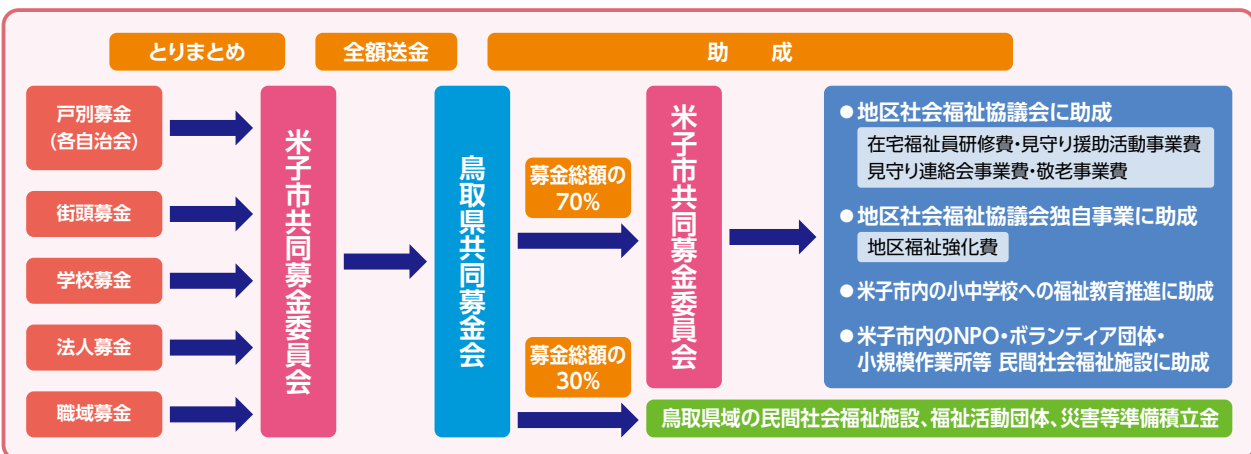

あなたのやさしさが、あなたの声かけが、あなたの行動が、きっと、まちを変えていくはじめの一步となりますはずです。

皆様のご理解、ご協力をお願い申し上げます。

なお、募金運動は皆様お一人おひとりの善意に基づき行われるもので、皆様の自発的な意思が十分に尊重されるようにご配慮をお願いいたします。

お問い合わせ

米子市社会福祉協議会内  
米子市共同募金委員会

☎ 2315490

米子市共同募金委員会のしくみ

## 地区社協の活動紹介 〈淀江地区〉

誰もが住み慣れた場所で  
安心して生活できる地域づくり

### 高齢者世帯への見守り活動

新型コロナウイルス感染症拡大に伴い長い間中止になっていたお弁当作りがようやく再開しました。

淀江地区の見守り活動の特色として「ボランティアいずみ」という淀江町時代から続くボランティアの皆さんが6班に分かれてお弁当を作っています。時間になると、各地区の在宅福祉員が公民館でボランティアいずみの手作り弁当を取り、担当のお宅へと向かいます。「お元気ですか?」「変わってきたことはないですか?」とさりげなく近況を伺いながら、見守り活動を実施しています。