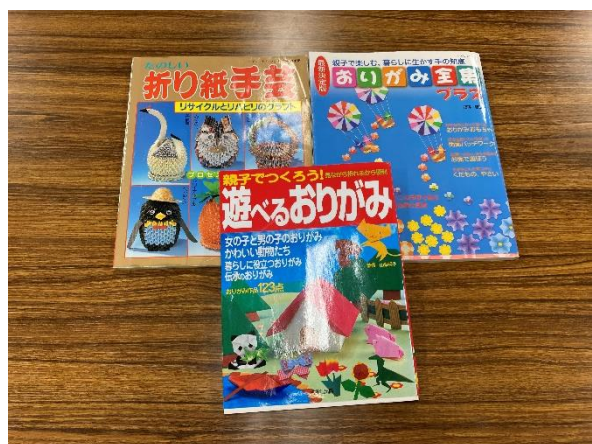

⑳パズル

㉑レクリエーションの本 1

㉒レクリエーションの本 2

㉓折り紙の本

㉔楽器

タンバリン 4 個
鈴 8 個
カスターネット 8 個
トライアングル 2 個 あります。

②⑤ ネット

風船バレー等にご利用ください。