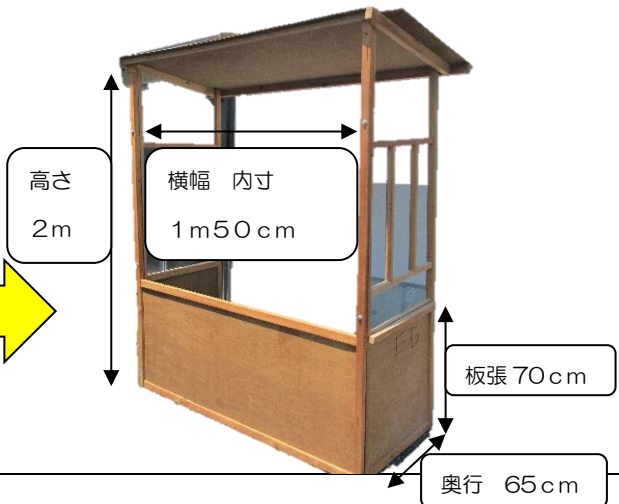

通しボルト
で組み立て
ます

④⑩屋台《完成写真》

部材を車両で運搬する場合は
「2m×1m50cm」のスペースが必要です

※新型コロナウイルス感染症の予防のため、返却後に事務局で消毒を行います。

②①レクリエーションの本1 詳細

	タイトル	発行
1	ほら、あれ！楽しい 物忘れ・度忘れ解消トレーニング	黎明書房
2	シルバーエイジのあそびの本 季節・行事のアクティビティプラン	学研
3	お年寄りが笑顔で楽しむゲーム&遊び⑤ 車椅子の人も片麻痺の人もいっしょにできる 楽しいレク30&支援のヒント10	黎明書房
4	ひとりのできる みんなと楽しむ シニア世代のための心も体もすっきり指体操	ミネルヴァ書房
5	川島隆太教授の脳を鍛える大人の計算ドリル単純計算60日②	くもん出版
6	脳が活性化する日本語パズル クロスワード編	学研
7	脳が活性化する日本語パズル 漢字編	学研
8	現場ケア全書③ 一年まるごとレクリエーション 楽しみながら体カアップ!!仲間づくり&笑顔づくり!!	Q.O.Lサービス
9	実践回想法	Q.O.Lサービス