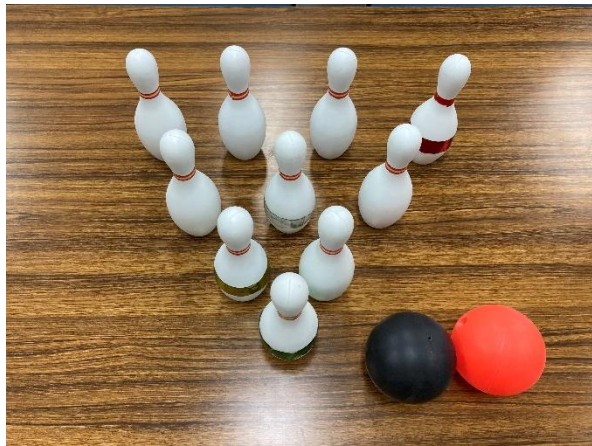

たて・よこ・ななめに、持ちコマ4個を1直線に並べるゲームです。

⑮オセロ

⑯将棋 (2セットあります)

⑰クアトロゲーム

たて・よこ・斜めに同種のコマを4つ並べるゲームです。

⑱ピラオスゲーム

ピラミッド型になるように交互に玉を置き、頂上に自分の玉を載せるようにするゲームです。

⑱ボウリング